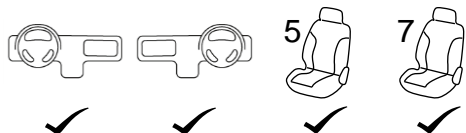

Sorento (MQ4)

www.mobisparts.eu

P214_ADE__ , P414_ADE__

- ✓ Sorento (MQ4) MY2020 -
- ✓ Sorento HEV (MQ4) MY2020 -
- ✓ Sorento PHEV (MQ4) MY2021 -

 P 2

 P 2

0.05 hours