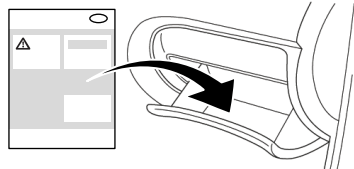

Sorento (MQ4)

www.mobisparts.eu

P214_ADE__ , P414_ADE__

- ✓ Sorento (MQ4) MY2020 -
- ✓ Sorento HEV (MQ4) MY2020 -
- ✓ Sorento PHEV (MQ4) MY2021 -

 P 2

 P 2

0.05 hours