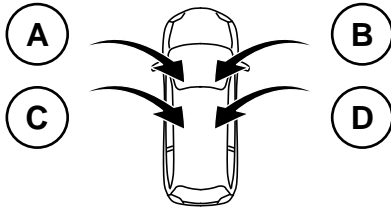

Sorento (MQ4)

www.mobisparts.eu

P2131ADE00, P4131ADE00, P4131ADE10

- ✓ Sorento (MQ4) MY2020 -
- ✓ Sorento HEV (MQ4) MY2020 -
- ✓ Sorento PHEV (MQ4) MY2021 -

 P 2

 P 2

0.05 hours

P2131ADE00, P4131ADE00