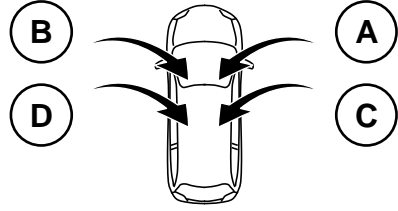

Sorento (MQ4)

www.mobisparts.eu

P2131ADE00, P4131ADE00, P4131ADE10

- ✓ Sorento (MQ4) MY2020 -
- ✓ Sorento HEV (MQ4) MY2020 -
- ✓ Sorento PHEV (MQ4) MY2021 -

 P 2

 P 2

0.05 hours

P2131ADE00, P4131ADE00