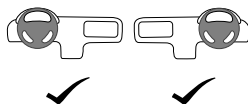

# NIRO(DE) MY 2016 -

www.mobisparts.eu

G5131ADE00, G5131ADE10

 P 2 / 2

 0.05hr

LHD

RHD

G5131ADE00, G5131ADE10