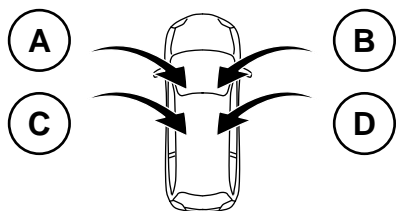

# NIRO(DE) MY 2016 -

www.mobisparts.eu

G5131ADE00, G5131ADE10

 P 2 / 2

 0.05hr

LHD

RHD

G5131ADE00, G5131ADE10