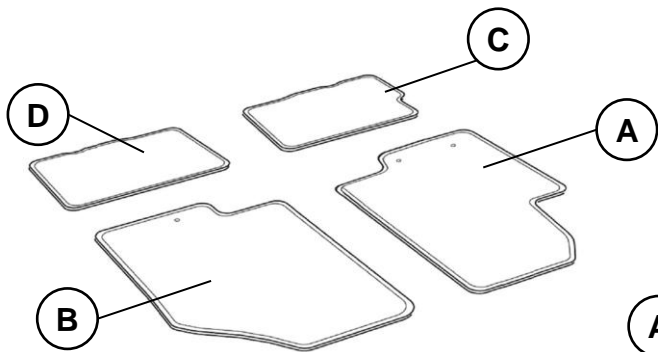

# NIRO(DE) MY 2016 -

www.mobisparts.eu

G5131ADE00, G5131ADE10

 P 2 / 2

 0.05hr

LHD

RHD

G5131ADE00, G5131ADE10