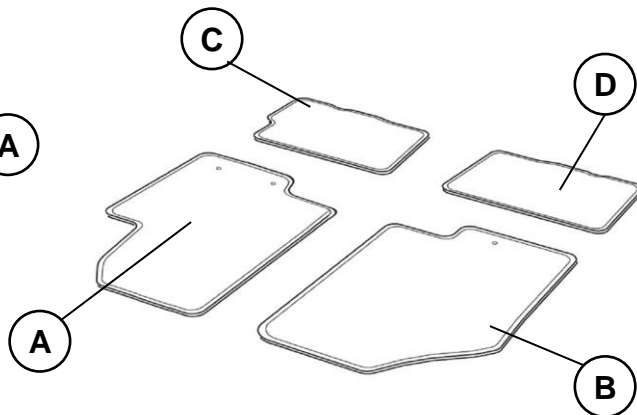

# NIRO(DE) MY 2016 -

www.mobisparts.eu

G5131ADE00, G5131ADE10

 P 2 / 2

 0.05hr

LHD

RHD

G5131ADE00, G5131ADE10