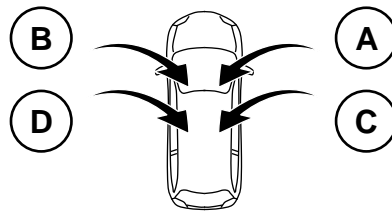

# NIRO(DE) MY 2016 -

www.mobisparts.eu

G5131ADE00, G5131ADE10

 P 2 / 2

 0.05hr

LHD

RHD

G5131ADE00, G5131ADE10