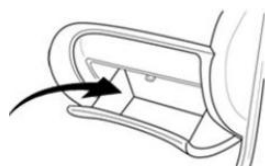

# NIRO(DE) MY 2016 -

www.mobisparts.eu

G5131ADE00, G5131ADE10

 P 2 / 2

 0.05hr

LHD

RHD

G5131ADE00, G5131ADE10