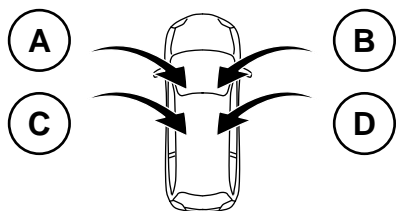

Optima Wagon(JF) MY 2016 -

www.mobisparts.eu

D4131ADE50, D4131ADE60

 P 2 / 2

 0.05hr

LHD

RHD

D4131ADE50, D4131ADE60