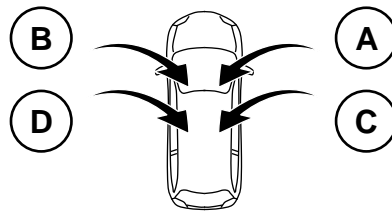

Optima Wagon(JF) MY 2016 -

www.mobisparts.eu

D4131ADE50, D4131ADE60

 P 2 / 2

 0.05hr

LHD

RHD

D4131ADE50, D4131ADE60