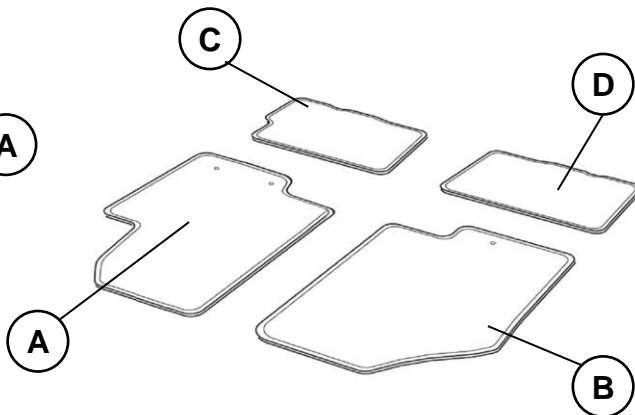

Optima Wagon(JF) MY 2016 -

www.mobisparts.eu

D4131ADE50, D4131ADE60

 P 2 / 2

 0.05hr

LHD

RHD

D4131ADE50, D4131ADE60