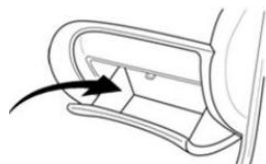

Optima Wagon(JF) MY 2016 -

www.mobisparts.eu

D4131ADE50, D4131ADE60

 P 2 / 2

 0.05hr

LHD

RHD

D4131ADE50, D4131ADE60