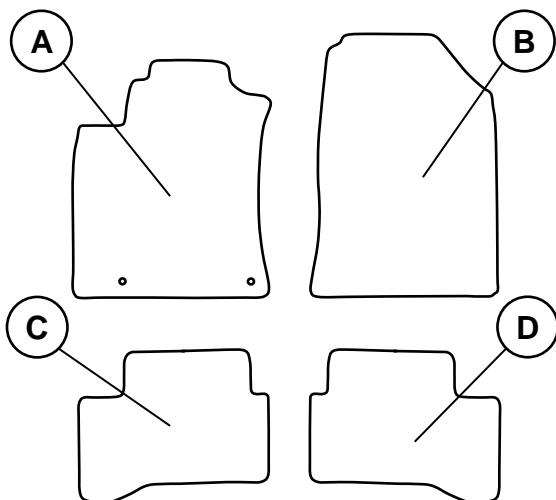

**CEED WAGON PHEV (CD) MY 2020 –
XCEED PHEV (CD) MY 2020 –**

www.mobisparts.eu

CR14_ADE_ _

 P 2 / 2

 0.05 hr

1

2