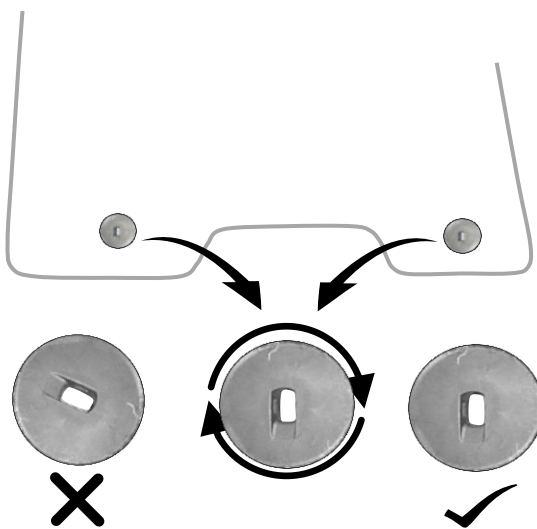

**CEED WAGON PHEV (CD) MY 2020 –
XCEED PHEV (CD) MY 2020 –**

www.mobisparts.eu

CR14_ADE_ _

 P 2 / 2

 0.05 hr

1

2