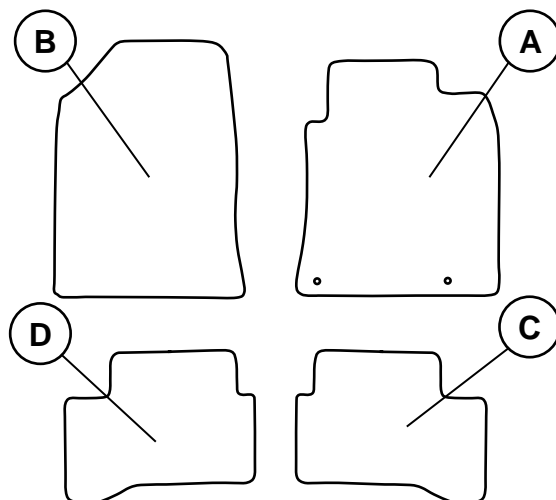

**CEED WAGON PHEV (CD) MY 2020 –
XCEED PHEV (CD) MY 2020 –**

www.mobisparts.eu

CR14_ADE_ _

 P 2 / 2

 0.05 hr

1

2