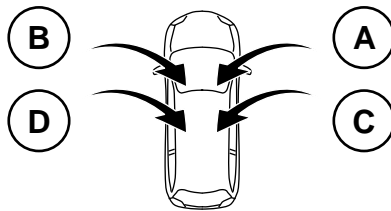

**CEED WAGON PHEV (CD) MY 2020 –
XCEED PHEV (CD) MY 2020 –**

www.mobisparts.eu

CR14_ADE_ _

 P 2 / 2

 0.05 hr

1

2