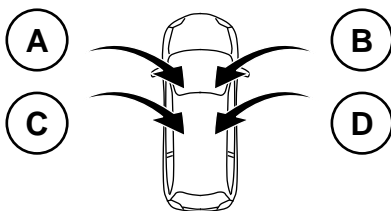

**CEED WAGON PHEV (CD) MY 2020 –
XCEED PHEV (CD) MY 2020 –**

www.mobisparts.eu

CR14_ADE_ _

 P 2 / 2

 0.05 hr

1

2